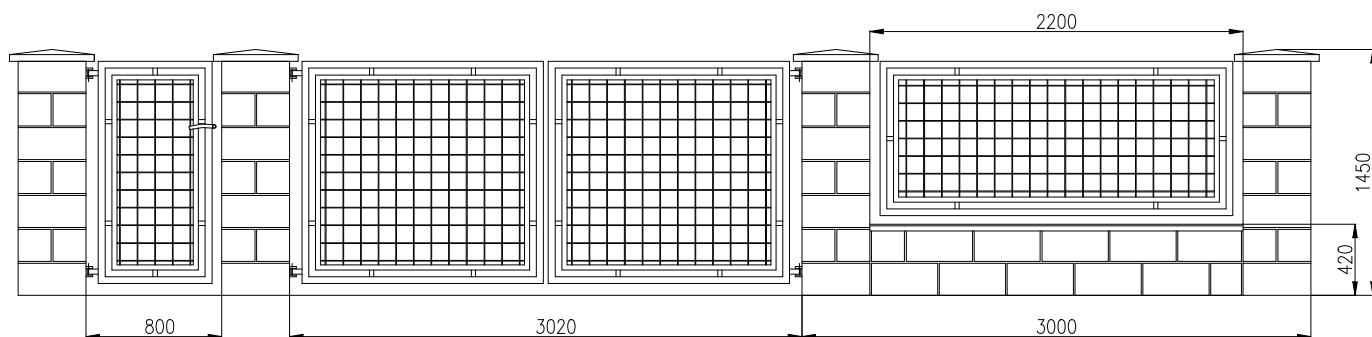

**Ocelový plot s drátěnou výplní TYP 01.0401**

pole pro provedení s podezdívkou – 01.0401.01

pole pro provedení bez podezdívky - 01.0401.02

vrata dvoukřídlá – 01.0401.03

branka – 01.0401.04

dle projektu dodaného zákazníkem – xx.xxxx.xx

POZOR, nutná konzultace !

**TECHNICKÉ ÚDAJE**

Nosný profil

ječl 40x20x2 mm a L profil 20x20x3

Výplň

drátová síť, drát průměr 4mm, oko 100x100mm

Doporučená podezdívka

tvárnice 390x195x190